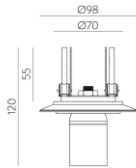

Parma

E3946082NLSP

IMÁGENES / IMAGES / IMAGES

TIPO	TYPE	TYPE
Empotrable	Recessed	Encastré
ACABADO	FINISH	FINITION
Negro Mate Liso	Matte Black	Noir Mat
MATERIAL	MATERIAL	MATIÈRE
Aluminio/Vidrio/Acero	Aluminium/Glass/Steel	Aluminium/Verre/Acier
DETALLES	DETAILS	DÉTAILS

MEDIDAS / MEASURES

	Length (mm)	Width (mm)	Height (mm)		Gross (Kg)	Net (Kg)
Box 1	120	100	100	Weight 1	0,29	0,25
Box 2	0	0	0	Weight 2	0,00	0,00